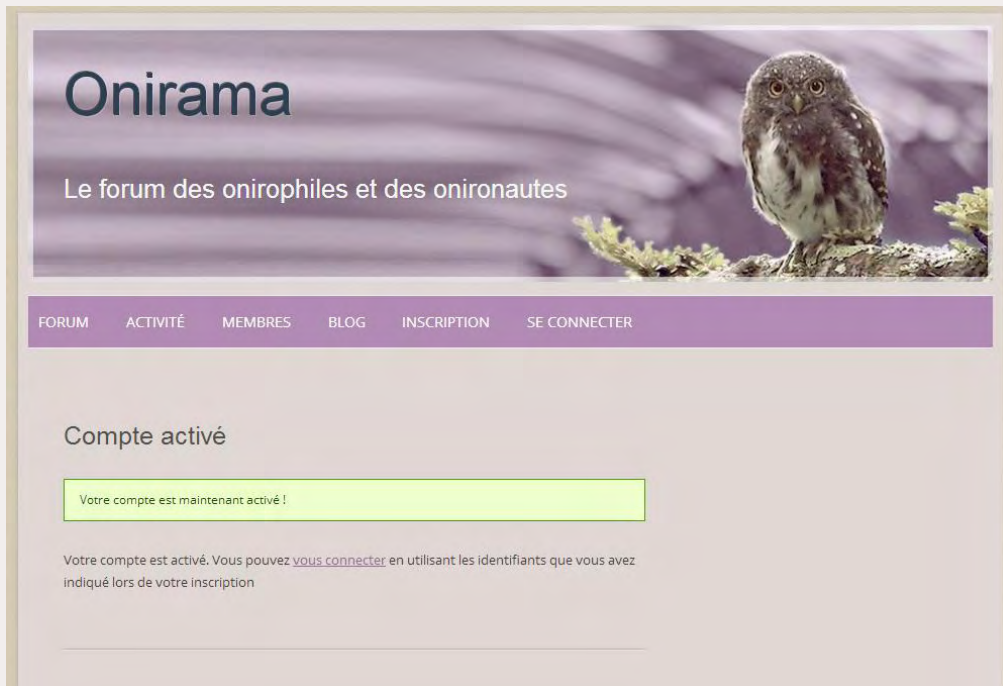

8. Vous arrivez sur une page de confirmation